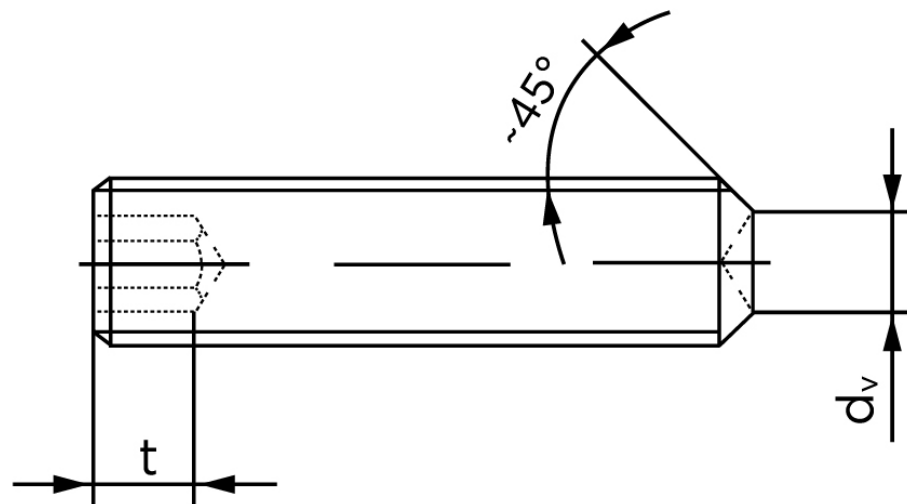

Pinolskrue M/Krater ISO 4029 Rustfri A1/A2 Stk)

SKU: 040299109080035

GTIN: 4051427137332

Norm	ISO 4029
Dimensions	8
s	4
d_v max.	5
t₁	3
t₂	5
Bemærkning	t₁ for l over den striplede linje t₂ for l under den striplede linje
Mere info om ISO 4029	ISO 4029

Bemærk disse data er vejledende, og informationerne skal anses som vejledende, Bolte.dk stiller ingen garanti eller kan stilles til ansvar for overstående datatabel. Er du i tvivl så kontakt os på 75154999.

Vil du vide mere om dette produkt
Forespørg pris her