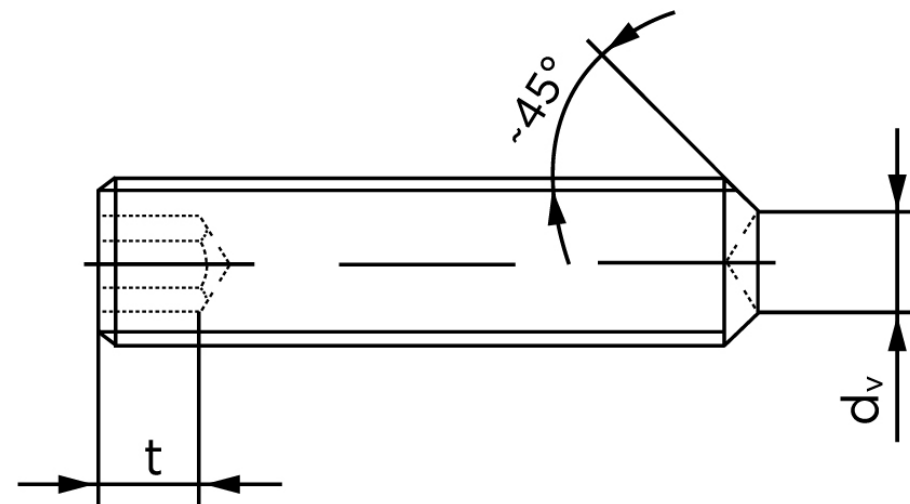

Pinolskrue M/Krater ISO 4029 Rustfri-Syref M8x35 (10 Stk)

SKU: 040299409080035

GTIN: 4051427137462

Norm	ISO 4029
Dimensions	8
s	4
d_v max.	5
t₁	3
t₂	5
Bemærkning	t₁ for l over den striplede linje t₂ for l under den striplede linje
Mere info om ISO 4029	ISO 4029

Bemærk disse data er vejledende, og informationerne skal anses som vejledende, Bolte.dk stiller ingen garanti eller kan stilles til ansvar for overstående datatabel. Er du i tvivl så kontakt os på 75154999.

Vil du vide mere om dette produkt
Forespørg pris her