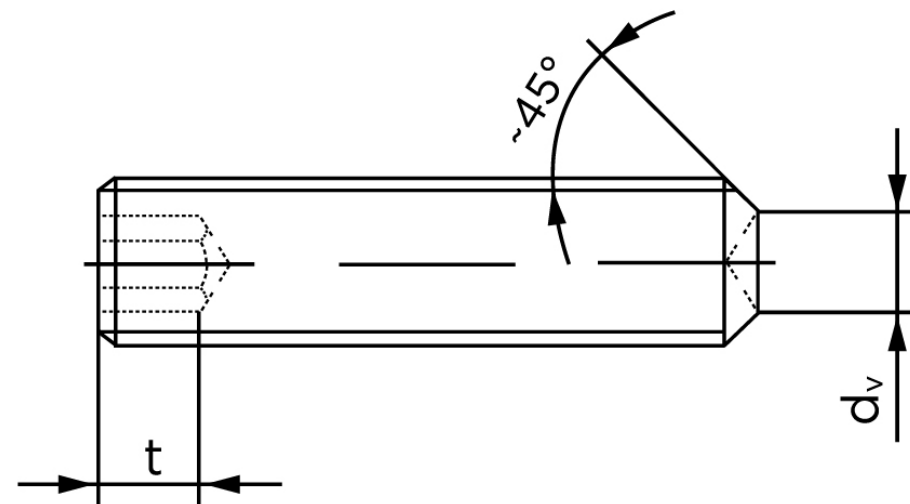

Pinolskrue M/Krater ISO 4029 Ubehandlet S M8x40 (200 Stk)

SKU: 040292000080040

GTIN: 4051426091451

Norm	ISO 4029
Dimensions	8
s	4
d_v max.	5
t₁	3
t₂	5
Bemærkning	t₁ for l over den striplede linje t₂ for l under den striplede linje
Mere info om ISO 4029	ISO 4029

Bemærk disse data er vejledende, og informationerne skal anses som vejledende, Bolte.dk stiller ingen garanti eller kan stilles til ansvar for overstående datatabel. Er du i tvivl så kontakt os på 75154999.

Vil du vide mere om dette produkt
Forespørg pris her