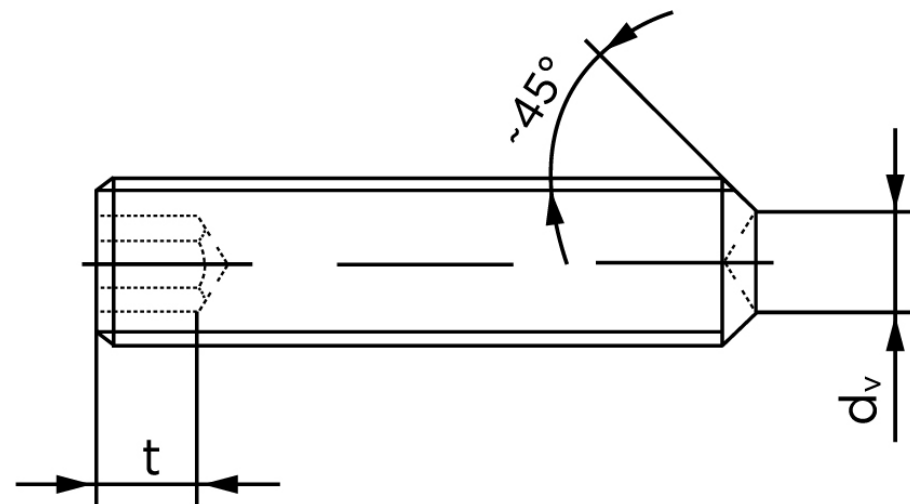

Pinolskrue M/Krater ISO 4029 Ubehandlet S M8x40 (100 Stk)

SKU: 040292009080040

GTIN: 4051427137073

Norm	ISO 4029
Dimensions	8
s	4
d_v max.	5
t₁	3
t₂	5
Bemærkning	t₁ for l over den striplede linje t₂ for l under den striplede linje
Mere info om ISO 4029	ISO 4029

Bemærk disse data er vejledende, og informationerne skal anses som vejledende, Bolte.dk stiller ingen garanti eller kan stilles til ansvar for overstående datatabel. Er du i tvivl så kontakt os på 75154999.

Vil du vide mere om dette produkt
Forespørg pris her