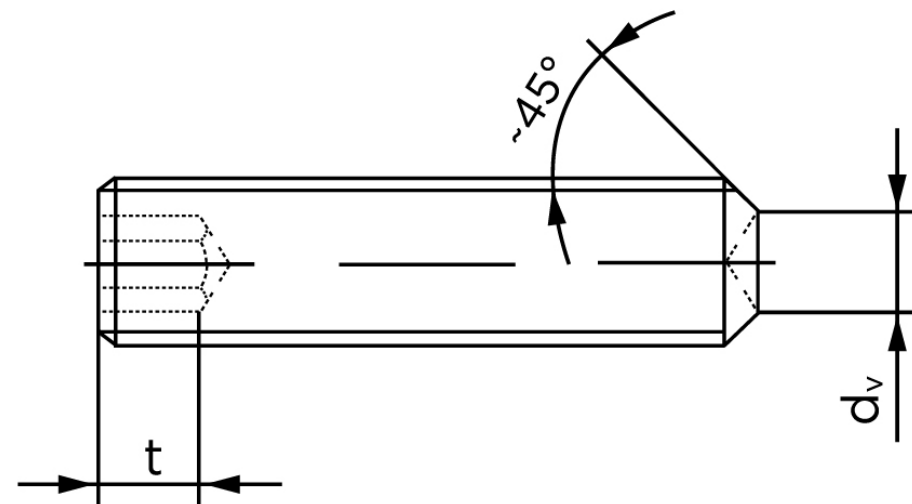

Pinolskrue M/Krater ISO 4029 Elforzinket S M8x40 (100 Stk)

SKU: 040292109080040

GTIN: 4051427137158

Norm	ISO 4029
Dimensions	8
s	4
d_v max.	5
t₁	3
t₂	5
Bemærkning	t₁ for l over den striplede linje t₂ for l under den striplede linje
Mere info om ISO 4029	ISO 4029

Bemærk disse data er vejledende, og informationerne skal anses som vejledende, Bolte.dk stiller ingen garanti eller kan stilles til ansvar for overstående datatabel. Er du i tvivl så kontakt os på 75154999.

Vil du vide mere om dette produkt
Forespørg pris her