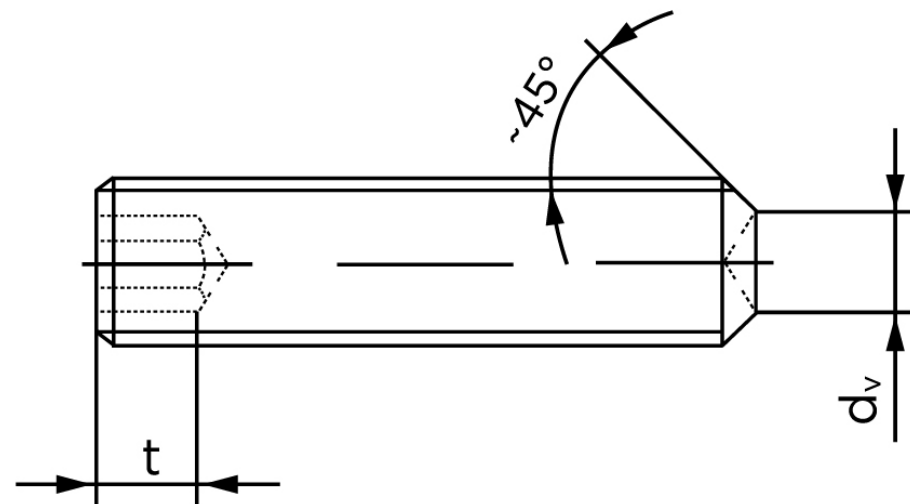

Pinolskrue M/Krater ISO 4029 Ubehandlet S M8x45 (100 Stk)

SKU: 040292000080045

GTIN: 4051426091468

Norm	ISO 4029
Dimensions	8
s	4
d_v max.	5
t₁	3
t₂	5
Bemærkning	t₁ for l over den striplede linje t₂ for l under den striplede linje
Mere info om ISO 4029	ISO 4029

Bemærk disse data er vejledende, og informationerne skal anses som vejledende, Bolte.dk stiller ingen garanti eller kan stilles til ansvar for overstående datatabel. Er du i tvivl så kontakt os på 75154999.

Vil du vide mere om dette produkt
Forespørg pris her