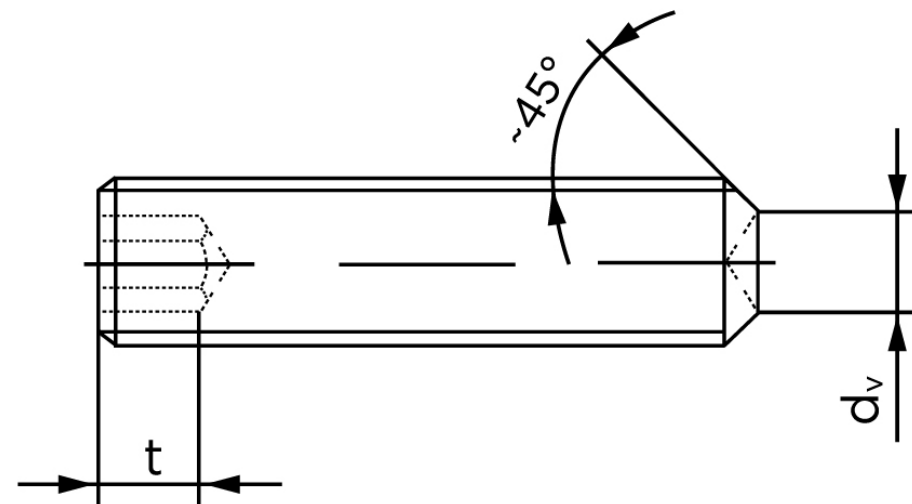

Pinolskrue M/Krater ISO 4029 Ubehandlet S M8x50 (100 Stk)

SKU: 040292000080050

GTIN: 4051426091475

Norm	ISO 4029
Dimensions	8
s	4
d_v max.	5
t₁	3
t₂	5
Bemærkning	t₁ for l over den striplede linje t₂ for l under den striplede linje
Mere info om ISO 4029	ISO 4029

Bemærk disse data er vejledende, og informationerne skal anses som vejledende, Bolte.dk stiller ingen garanti eller kan stilles til ansvar for overstående datatabel. Er du i tvivl så kontakt os på 75154999.

Vil du vide mere om dette produkt
Forespørg pris her