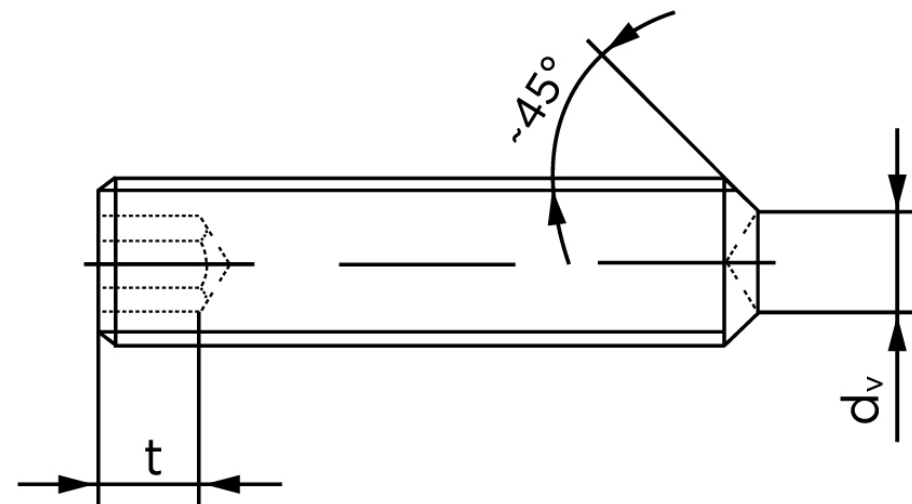

Pinolskrue M/Krater ISO 4029 Rustfri A1/A2 Stk)

SKU: 040299100080050

GTIN: 4051426093356

Norm	ISO 4029
Dimensions	8
s	4
d_v max.	5
t₁	3
t₂	5
Bemærkning	t₁ for l over den striplede linje t₂ for l under den striplede linje
Mere info om ISO 4029	ISO 4029

Bemærk disse data er vejledende, og informationerne skal anses som vejledende, Bolte.dk stiller ingen garanti eller kan stilles til ansvar for overstående datatabel. Er du i tvivl så kontakt os på 75154999.

Vil du vide mere om dette produkt
Forespørg pris her