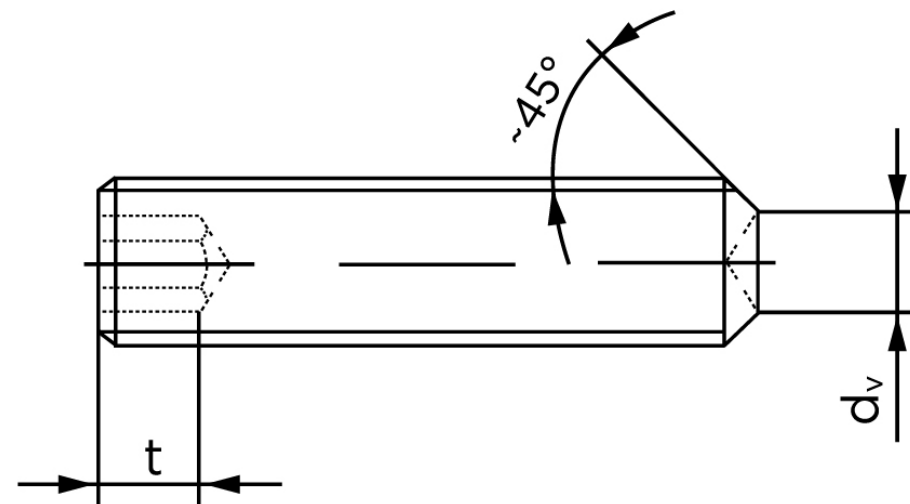

Pinolskrue M/Krater ISO 4029 Ubehandlet S M8x6 (500 Stk)

SKU: 040292000080006

GTIN: 4051426091352

Norm	ISO 4029
Dimensions	8
s	4
d_v max.	5
t₁	3
t₂	5
Bemærkning	t₁ for l over den striplede linje t₂ for l under den striplede linje
Mere info om ISO 4029	ISO 4029

Bemærk disse data er vejledende, og informationerne skal anses som vejledende, Bolte.dk stiller ingen garanti eller kan stilles til ansvar for overstående datatabel. Er du i tvivl så kontakt os på 75154999.

Vil du vide mere om dette produkt
Forespørg pris her