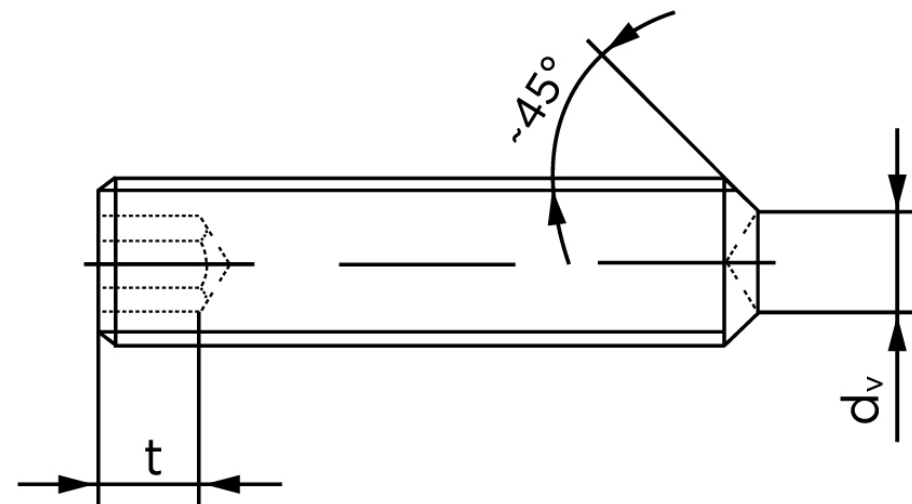

Pinolskrue M/Krater ISO 4029 Ubehandlet S M8x6 (200 Stk)

SKU: 040292009080006

GTIN: 4051427137028

Norm	ISO 4029
Dimensions	8
s	4
d_v max.	5
t₁	3
t₂	5
Bemærkning	t₁ for l over den striplede linje t₂ for l under den striplede linje
Mere info om ISO 4029	ISO 4029

Bemærk disse data er vejledende, og informationerne skal anses som vejledende, Bolte.dk stiller ingen garanti eller kan stilles til ansvar for overstående datatabel. Er du i tvivl så kontakt os på 75154999.

Vil du vide mere om dette produkt
Forespørg pris her