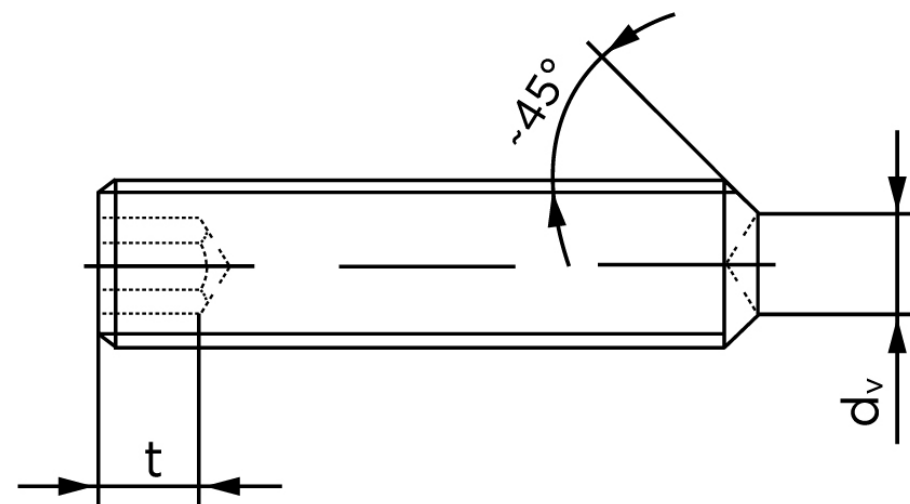

Pinolskrue M/Krater ISO 4029 Rustfri A1/A2 Stk)

SKU: 040299109080060

GTIN: 4051427137370

Norm	ISO 4029
Dimensions	8
s	4
d_v max.	5
t₁	3
t₂	5
Bemærkning	t₁ for l over den striplede linje t₂ for l under den striplede linje
Mere info om ISO 4029	ISO 4029

Bemærk disse data er vejledende, og informationerne skal anses som vejledende, Bolte.dk stiller ingen garanti eller kan stilles til ansvar for overstående datatabel. Er du i tvivl så kontakt os på 75154999.

Vil du vide mere om dette produkt
Forespørg pris her