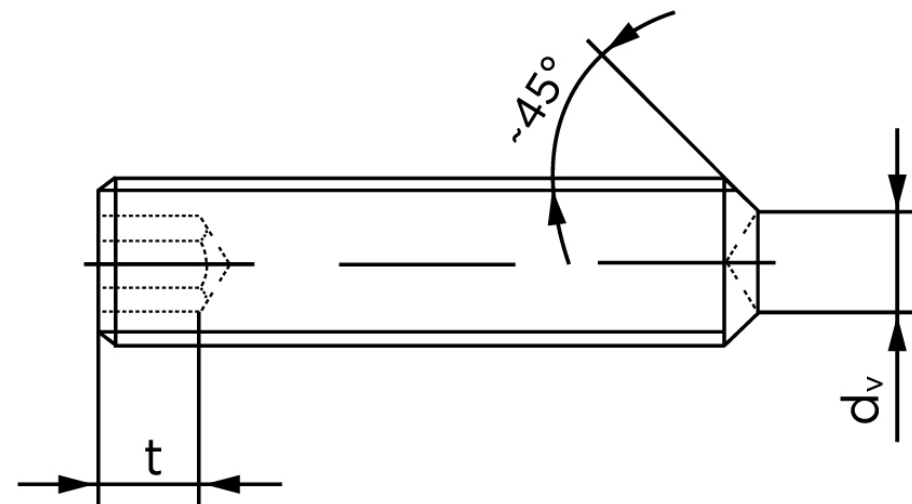

Pinolskrue M/Krater ISO 4029 Rustfri-Syref M8x60 (10 Stk)

SKU: 040299409080060

GTIN: 4051427137493

Norm	ISO 4029
Dimensions	8
s	4
d_v max.	5
t₁	3
t₂	5
Bemærkning	t₁ for l over den striplede linje t₂ for l under den striplede linje
Mere info om ISO 4029	ISO 4029

Bemærk disse data er vejledende, og informationerne skal anses som vejledende, Bolte.dk stiller ingen garanti eller kan stilles til ansvar for overstående datatabel. Er du i tvivl så kontakt os på 75154999.

Vil du vide mere om dette produkt
Forespørg pris her