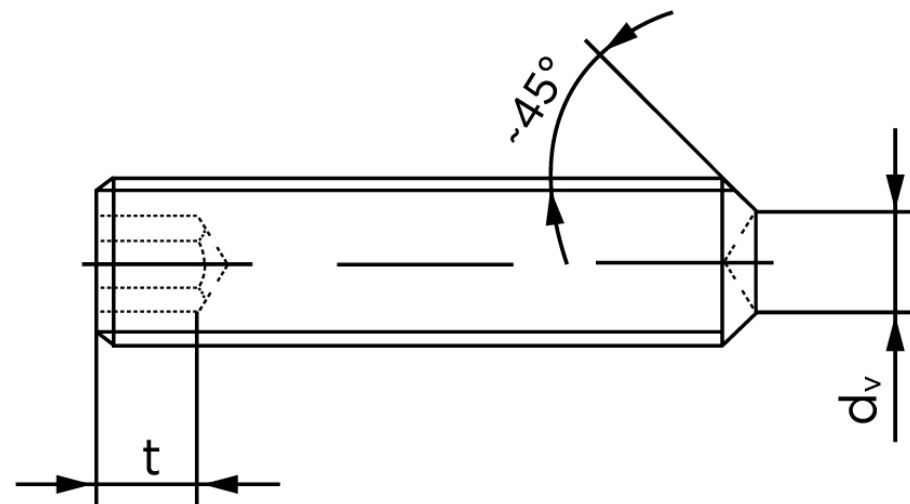

Pinolskrue M/Krater ISO 4029 Ubehandlet S M8x8 (200 Stk)

SKU: 040292009080008

GTIN: 4051426092281

Norm	ISO 4029
Dimensions	8
s	4
d_v max.	5
t₁	3
t₂	5
Bemærkning	t₁ for l over den striplede linje t₂ for l under den striplede linje
Mere info om ISO 4029	ISO 4029

Bemærk disse data er vejledende, og informationerne skal anses som vejledende, Bolte.dk stiller ingen garanti eller kan stilles til ansvar for overstående datatabel. Er du i tvivl så kontakt os på 75154999.

Vil du vide mere om dette produkt
Forespørg pris her