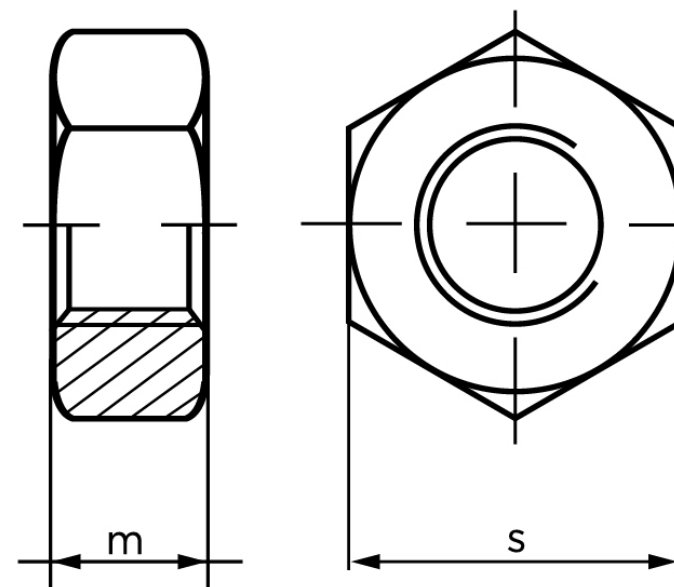

Møtrik ISO 4032 Aluminium M10 (100 Stk)

SKU: 040323030100000

GTIN:

Norm	ISO 4032
Dimensions	10
m _{ISO/DIN}	8.4/8
s _{ISO/DIN}	16/17
Mere info om ISO 4032	ISO 4032

Bemærk disse data er vejledende, og informationerne skal anses som vejledende, Bolte.dk stiller ingen garanti eller kan stilles til ansvar for overstående datatabel. Er du i tvivl så kontakt os på 75154999.