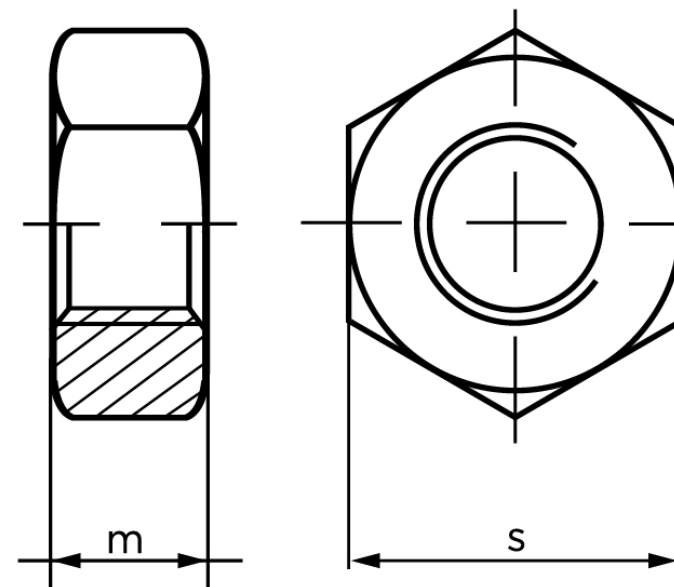

Møtrik ISO 4032 Elforzinket Stål Kl. 5-2 (AD) (100 Stk)

SKU: 040325140100000

GTIN:

Norm	ISO 4032
Dimensions	10
m_{ISO/DIN}	8.4/8
s_{ISO/DIN}	16/17
Mere info om ISO 4032	ISO 4032

Bemærk disse data er vejledende, og informationerne skal anses som vejledende, Bolte.dk stiller ingen garanti eller kan stilles til ansvar for overstående datatabel. Er du i tvivl så kontakt os på 75154999.

Vil du vide mere om dette produkt
Forespørg pris her