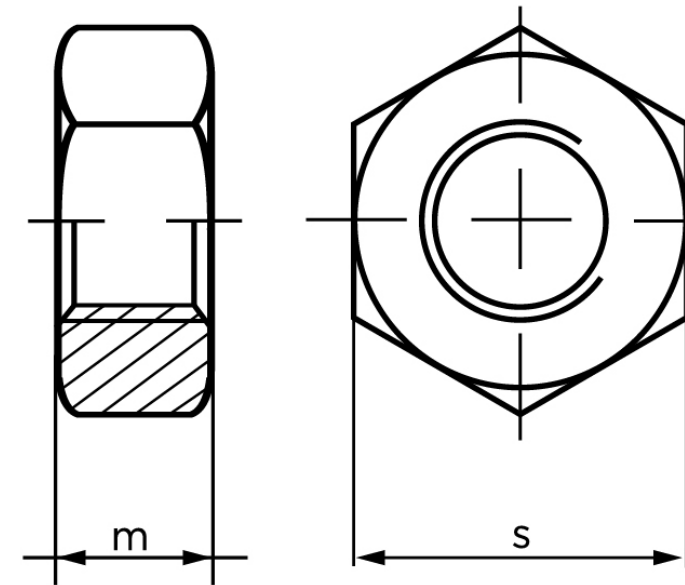

Møtrik ISO 4032 Elforzinket Stål Kl. 8 Med L M10 (100 Stk)

SKU: 040328140100000

GTIN:

Norm	ISO 4032
Dimensions	10
m_{ISO/DIN}	8.4/8
s_{ISO/DIN}	16/17
Mere info om ISO 4032	ISO 4032

Bemærk disse data er vejledende, og informationerne skal anses som vejledende, Bolte.dk stiller ingen garanti eller kan stilles til ansvar for overstående datatabel. Er du i tvivl så kontakt os på 75154999.

Vil du vide mere om dette produkt
Forespørg pris her