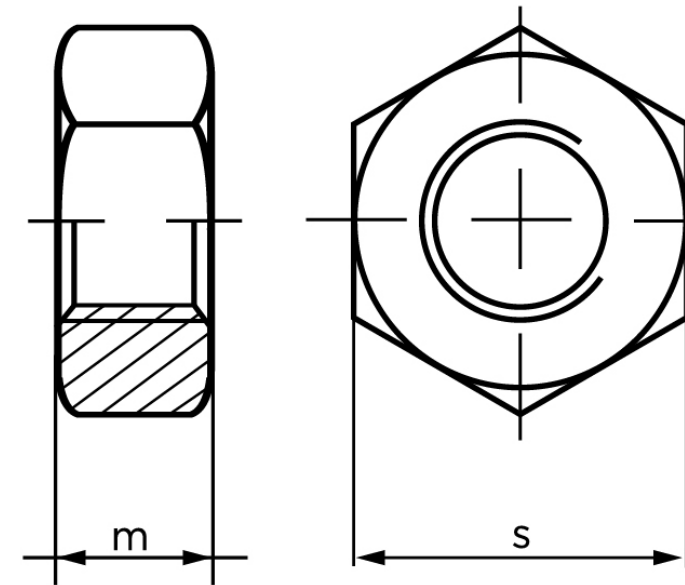

Møtrik ISO 4032 Rustfri-Syrefast A4 Med Lin M10 (50 Stk)

SKU: 040329440100000

GTIN:

Norm	ISO 4032
Dimensions	10
m _{ISO/DIN}	8.4/8
s _{ISO/DIN}	16/17
Mere info om ISO 4032	ISO 4032

Bemærk disse data er vejledende, og informationerne skal anses som vejledende, Bolte.dk stiller ingen garanti eller kan stilles til ansvar for overstående datatabel. Er du i tvivl så kontakt os på 75154999.