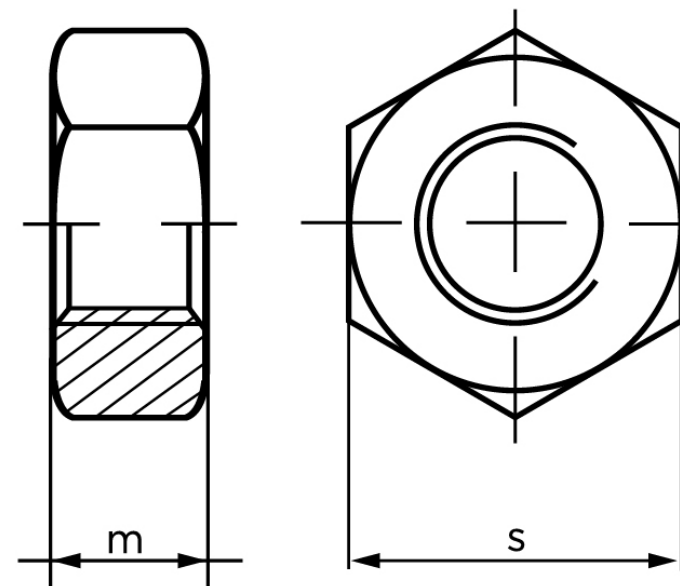

## Møtrik ISO 4032 Ubehandlet Stål Kl. 6 AU M

SKU: 040323019010000

GTIN:

Norm	ISO 4032
Dimensions	1
m <sub>ISO/DIN</sub>	0,8
s <sub>ISO/DIN</sub>	2,5
Mere info om ISO 4032	<b>ISO 4032</b>

Bemærk disse data er vejledende, og informationerne skal anses som vejledende, Bolte.dk stiller ingen garanti eller kan stilles til ansvar for overstående datatabel. Er du i tvivl så kontakt os på 75154999.