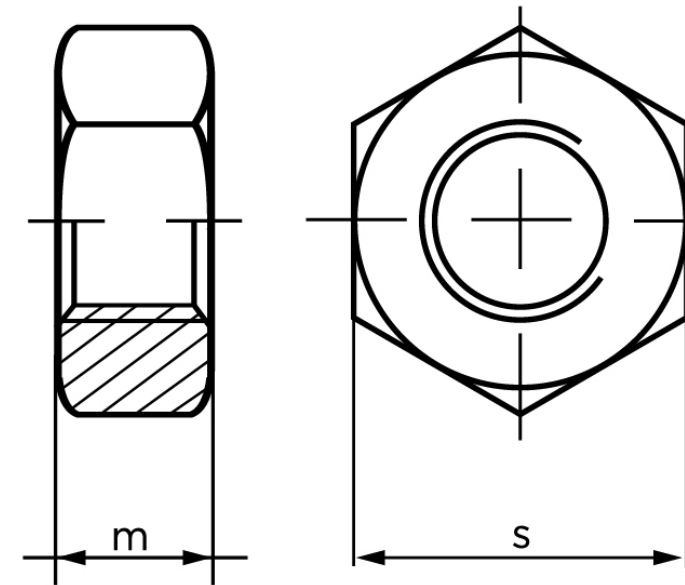

## Møtrik ISO 4032 Ubehandlet Stål Kl. 6 AU M Stk)

SKU: 040323010120000

GTIN:

Norm	ISO 4032
Dimensions	12
m <sub>ISO/DIN</sub>	10.8/10
S <sub>ISO/DIN</sub>	18/19
Mere info om ISO 4032	<b>ISO 4032</b>

Bemærk disse data er vejledende, og informationerne skal anses som vejledende, Bolte.dk stiller ingen garanti eller kan stilles til ansvar for overstående datatabel. Er du i tvivl så kontakt os på 75154999.