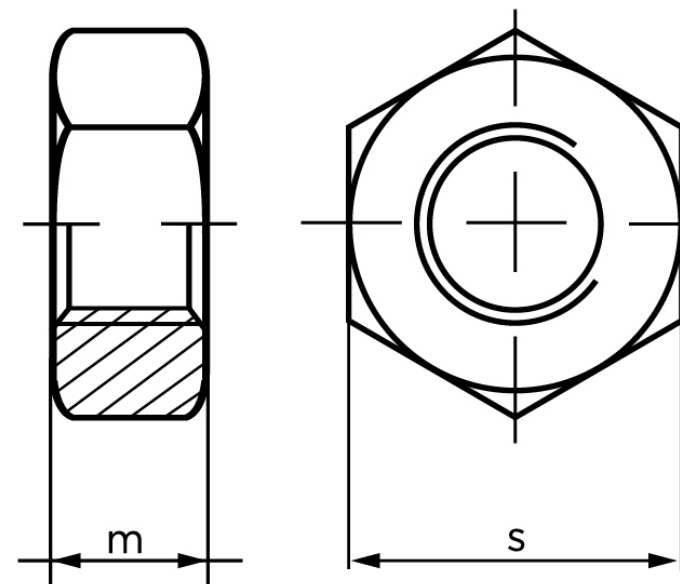

## Møtrik ISO 4032 Aluminium M12 (50 Stk)

SKU: 040323030120000

GTIN:

Norm	ISO 4032
Dimensions	12
m <sub>ISO/DIN</sub>	10.8/10
s <sub>ISO/DIN</sub>	18/19
Mere info om ISO 4032	<b>ISO 4032</b>

Bemærk disse data er vejledende, og informationerne skal anses som vejledende, Bolte.dk stiller ingen garanti eller kan stilles til ansvar for overstående datatabel. Er du i tvivl så kontakt os på 75154999.