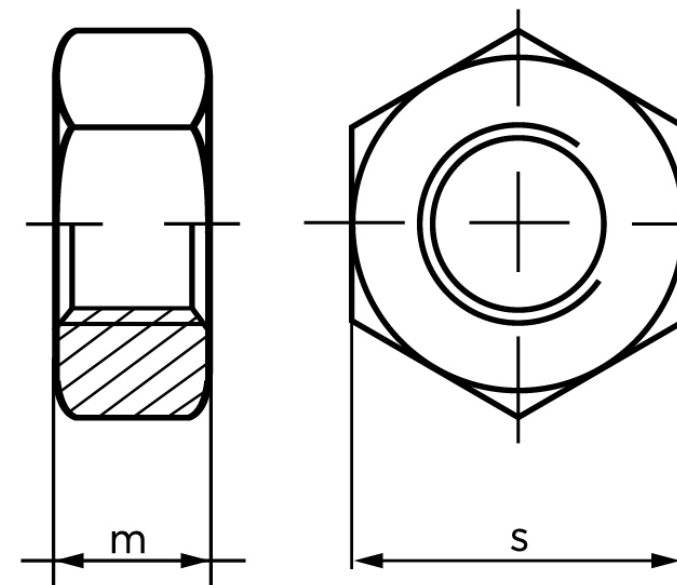

Møtrik ISO 4032 Elforzinket Stål Kl. 5-2 (AD) (100 Stk)

SKU: 040325140120000

GTIN:

Norm	ISO 4032
Dimensions	12
m _{ISO/DIN}	10.8/10
s _{ISO/DIN}	18/19
Mere info om ISO 4032	ISO 4032

Bemærk disse data er vejledende, og informationerne skal anses som vejledende, Bolte.dk stiller ingen garanti eller kan stilles til ansvar for overstående datatabel. Er du i tvivl så kontakt os på 75154999.