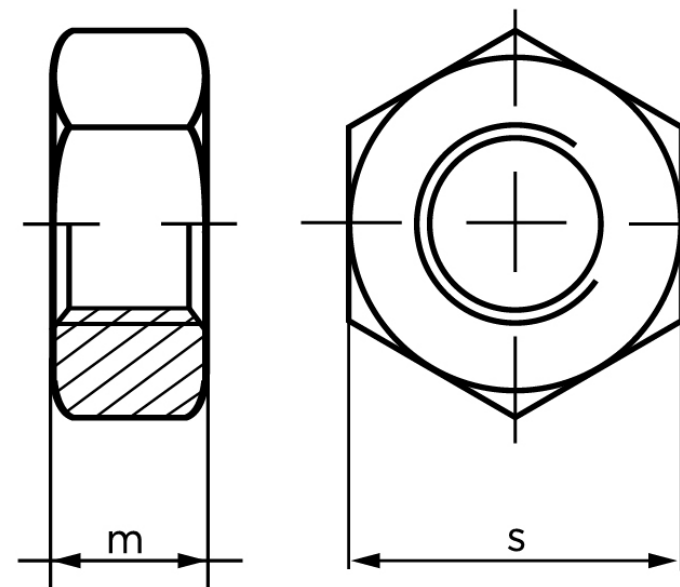

Møtrik ISO 4032 Rustfri-Syrefast A4 Med Lin M12 (25 Stk)

SKU: 040329440120000

GTIN:

Norm	ISO 4032
Dimensions	12
m _{ISO/DIN}	10.8/10
s _{ISO/DIN}	18/19
Mere info om ISO 4032	ISO 4032

Bemærk disse data er vejledende, og informationerne skal anses som vejledende, Bolte.dk stiller ingen garanti eller kan stilles til ansvar for overstående datatabel. Er du i tvivl så kontakt os på 75154999.