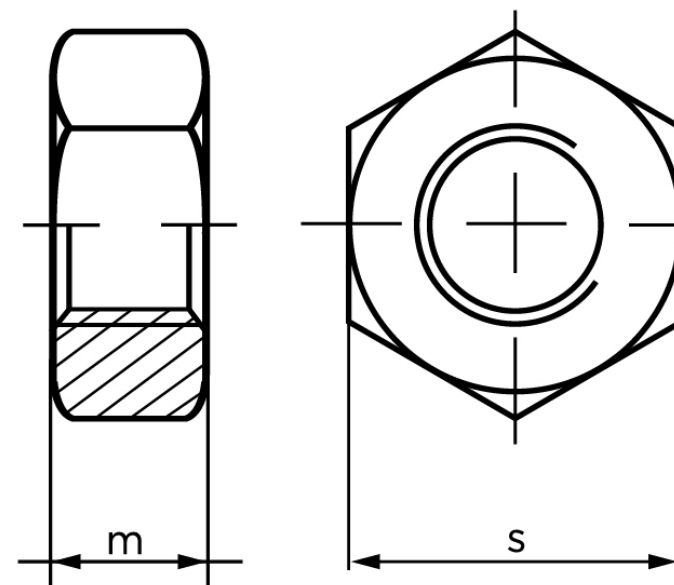

Møtrik ISO 4032 Elforzinket Stål Kl. 8 M14 (5)

SKU: 040328100140000

GTIN:

Norm	ISO 4032
Dimensions	14
m _{ISO/DIN}	12.8/11
s _{ISO/DIN}	21/22
Mere info om ISO 4032	ISO 4032

Bemærk disse data er vejledende, og informationerne skal anses som vejledende, Bolte.dk stiller ingen garanti eller kan stilles til ansvar for overstående datatabel. Er du i tvivl så kontakt os på 75154999.