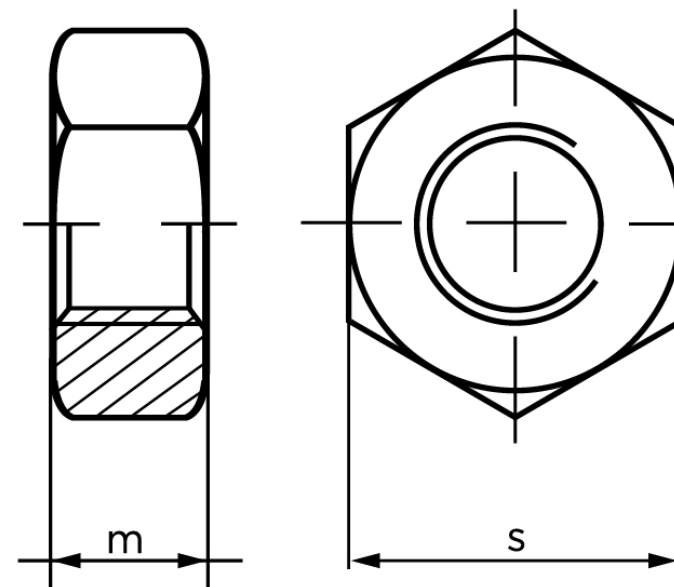

Møtrik ISO 4032 Varmforzinket Stål Kl. 8 To M14 (500 Stk)

SKU: 040328200140000

GTIN:

Norm	ISO 4032
Dimensions	14
m_{ISO/DIN}	12.8/11
s_{ISO/DIN}	21/22
Mere info om ISO 4032	ISO 4032

Bemærk disse data er vejledende, og informationerne skal anses som vejledende, Bolte.dk stiller ingen garanti eller kan stilles til ansvar for overstående datatabel. Er du i tvivl så kontakt os på 75154999.

Vil du vide mere om dette produkt
Forespørg pris her