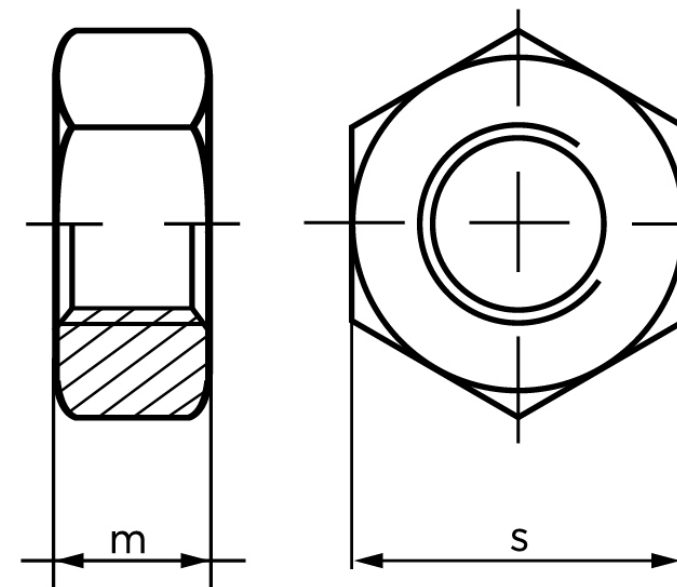

Møtrik ISO 4032 Rustfri-Syrefast A4 Med Lin M14 (25 Stk)

SKU: 040329440140000

GTIN:

Norm	ISO 4032
Dimensions	14
m_{ISO/DIN}	12.8/11
s_{ISO/DIN}	21/22
Mere info om ISO 4032	ISO 4032

Bemærk disse data er vejledende, og informationerne skal anses som vejledende, Bolte.dk stiller ingen garanti eller kan stilles til ansvar for overstående datatabel. Er du i tvivl så kontakt os på 75154999.

Vil du vide mere om dette produkt
Forespørg pris her