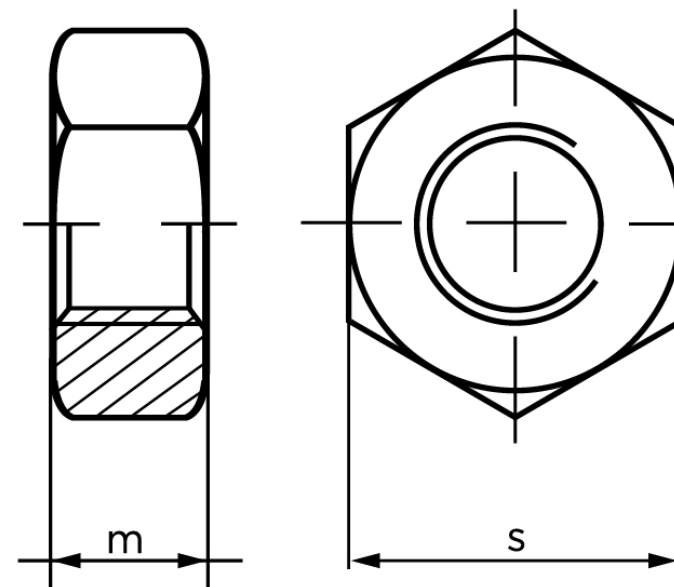

Møtrik ISO 4032 Varmforzinket Stål Kl. 10 M Stk)

SKU: 040321200160000

GTIN:

Norm	ISO 4032
Dimensions	16
m _{ISO/DIN}	14.8/13
s _{ISO/DIN}	24
Mere info om ISO 4032	ISO 4032

Bemærk disse data er vejledende, og informationerne skal anses som vejledende, Bolte.dk stiller ingen garanti eller kan stilles til ansvar for overstående datatabel. Er du i tvivl så kontakt os på 75154999.