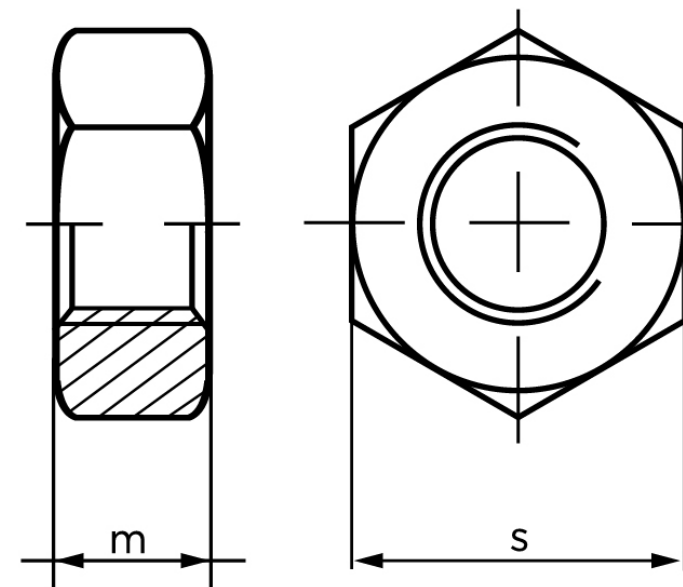

Møtrik ISO 4032 Ubehandlet Stål Kl. 6 AU M Stk)

SKU: 040323010160000

GTIN:

Norm	ISO 4032
Dimensions	16
m_{ISO/DIN}	14.8/13
s_{ISO/DIN}	24
Mere info om ISO 4032	ISO 4032

Bemærk disse data er vejledende, og informationerne skal anses som vejledende, Bolte.dk stiller ingen garanti eller kan stilles til ansvar for overstående datatabel. Er du i tvivl så kontakt os på 75154999.

Vil du vide mere om dette produkt
Forespørg pris her