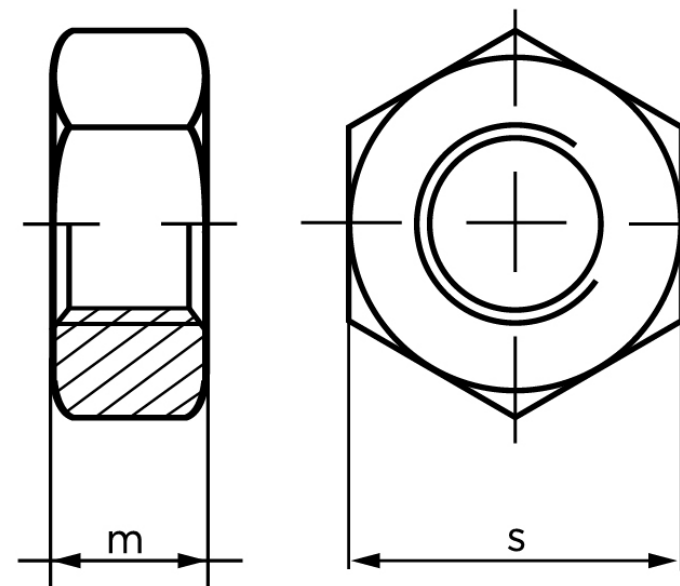

Møtrik ISO 4032 Aluminium M16 (50 Stk)

SKU: 040323030160000

GTIN:

Norm	ISO 4032
Dimensions	16
m _{ISO/DIN}	14.8/13
s _{ISO/DIN}	24
Mere info om ISO 4032	ISO 4032

Bemærk disse data er vejledende, og informationerne skal anses som vejledende, Bolte.dk stiller ingen garanti eller kan stilles til ansvar for overstående datatabel. Er du i tvivl så kontakt os på 75154999.