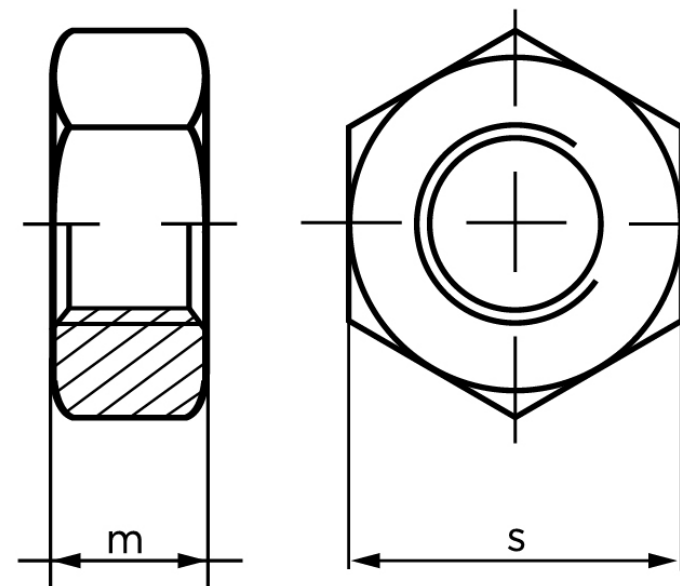

## Møtrik ISO 4032 Messing M1,6 (100 Stk)

SKU: 040327009016000

GTIN:

Norm	ISO 4032
Dimensions	1,6
m <sub>ISO/DIN</sub>	1,3
s <sub>ISO/DIN</sub>	3,2
Mere info om ISO 4032	<b>ISO 4032</b>

Bemærk disse data er vejledende, og informationerne skal anses som vejledende, Bolte.dk stiller ingen garanti eller kan stilles til ansvar for overstående datatabel. Er du i tvivl så kontakt os på 75154999.