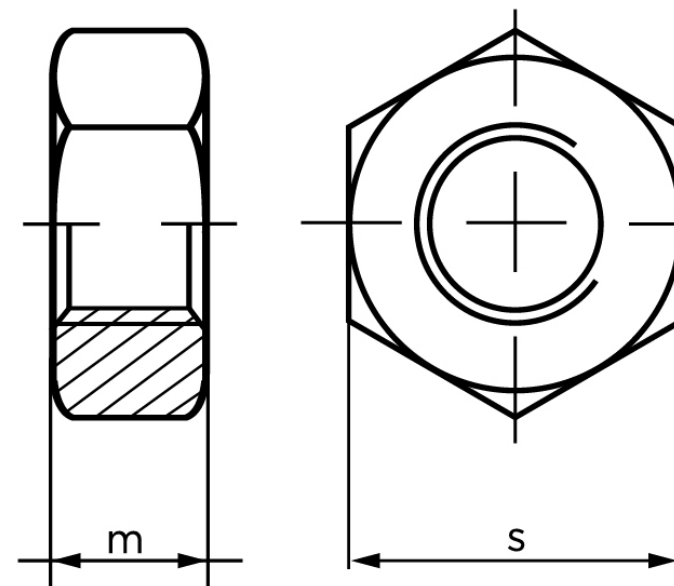

Møtrik ISO 4032 Rustfri A2-(70*) M16 (50 S)

SKU: 040329200160000

GTIN:

Norm	ISO 4032
Dimensions	16
m _{ISO/DIN}	14.8/13
s _{ISO/DIN}	24
Mere info om ISO 4032	ISO 4032

Bemærk disse data er vejledende, og informationerne skal anses som vejledende, Bolte.dk stiller ingen garanti eller kan stilles til ansvar for overstående datatabel. Er du i tvivl så kontakt os på 75154999.