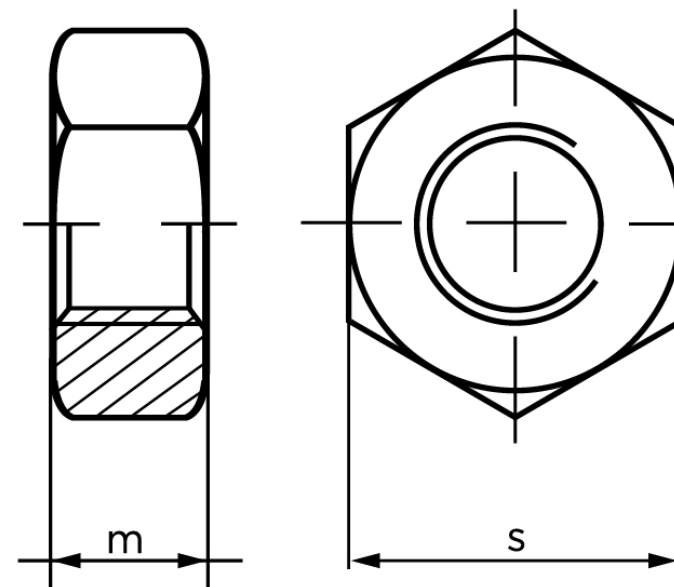

Møtrik ISO 4032 Rustfri-Syrefast A4 Med Lin M16 (25 Stk)

SKU: 040329440160000

GTIN:

Norm	ISO 4032
Dimensions	16
m_{ISO/DIN}	14.8/13
s_{ISO/DIN}	24
Mere info om ISO 4032	ISO 4032

Bemærk disse data er vejledende, og informationerne skal anses som vejledende, Bolte.dk stiller ingen garanti eller kan stilles til ansvar for overstående datatabel. Er du i tvivl så kontakt os på 75154999.

Vil du vide mere om dette produkt
Forespørg pris her