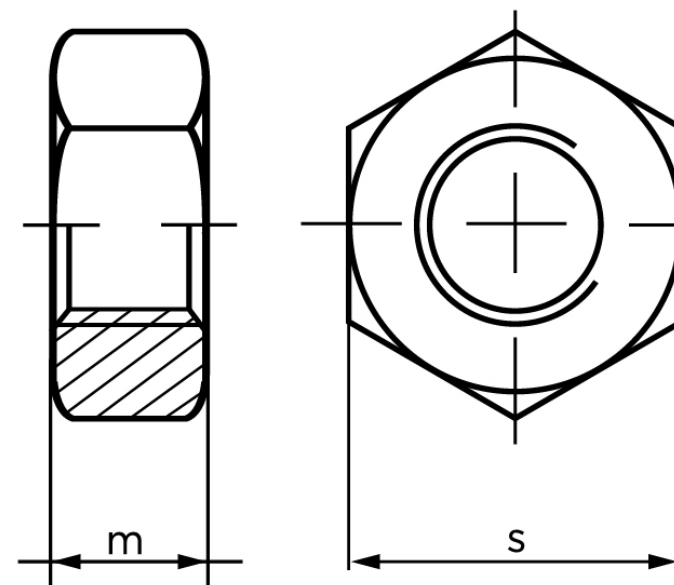

## Møtrik ISO 4032 Rustfri A5 (1.4571) M16 (2)

SKU: 040329500160000

GTIN:

Norm	ISO 4032
Dimensions	16
m <sub>ISO/DIN</sub>	14.8/13
s <sub>ISO/DIN</sub>	24
Mere info om ISO 4032	<b>ISO 4032</b>

Bemærk disse data er vejledende, og informationerne skal anses som vejledende, Bolte.dk stiller ingen garanti eller kan stilles til ansvar for overstående datatabel. Er du i tvivl så kontakt os på 75154999.