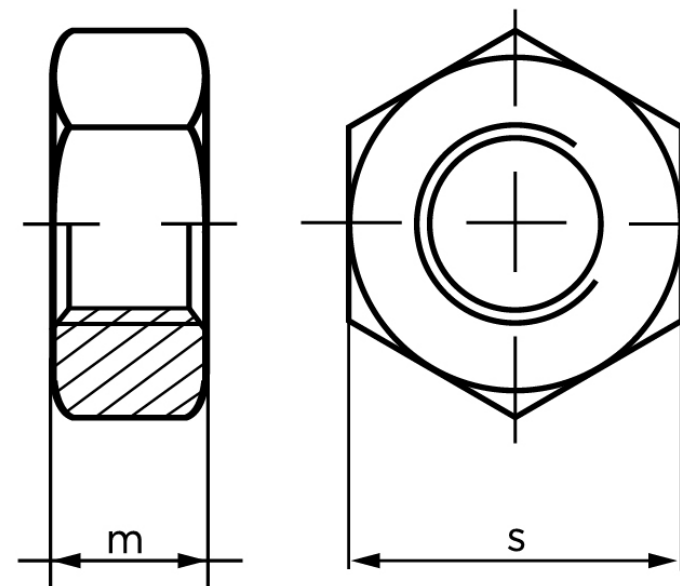

Møtrik ISO 4032 Ubehandlet Stål Kl. 6 AU M

SKU: 040323010180000

GTIN:

Norm	ISO 4032
Dimensions	18
m_{ISO/DIN}	15.8/15
s_{ISO/DIN}	27
Mere info om ISO 4032	ISO 4032

Bemærk disse data er vejledende, og informationerne skal anses som vejledende, Bolte.dk stiller ingen garanti eller kan stilles til ansvar for overstående datatabel. Er du i tvivl så kontakt os på 75154999.

Vil du vide mere om dette produkt

Forespørg pris her