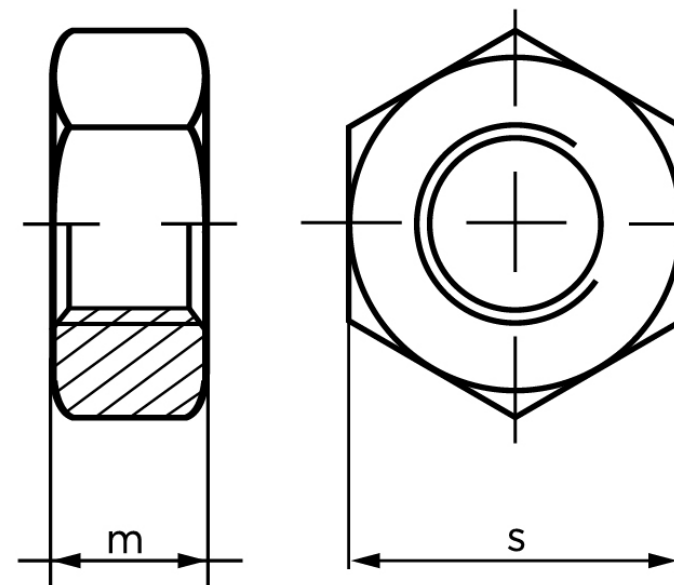

## Møtrik ISO 4032 Elforzinket Stål Kl. 5-2 (AD) (100 Stk)

SKU: 040325140200000

GTIN:

Norm	ISO 4032
Dimensions	20
m <sub>ISO/DIN</sub>	18/16
s <sub>ISO/DIN</sub>	30
Mere info om ISO 4032	<b>ISO 4032</b>

Bemærk disse data er vejledende, og informationerne skal anses som vejledende, Bolte.dk stiller ingen garanti eller kan stilles til ansvar for overstående datatabel. Er du i tvivl så kontakt os på 75154999.