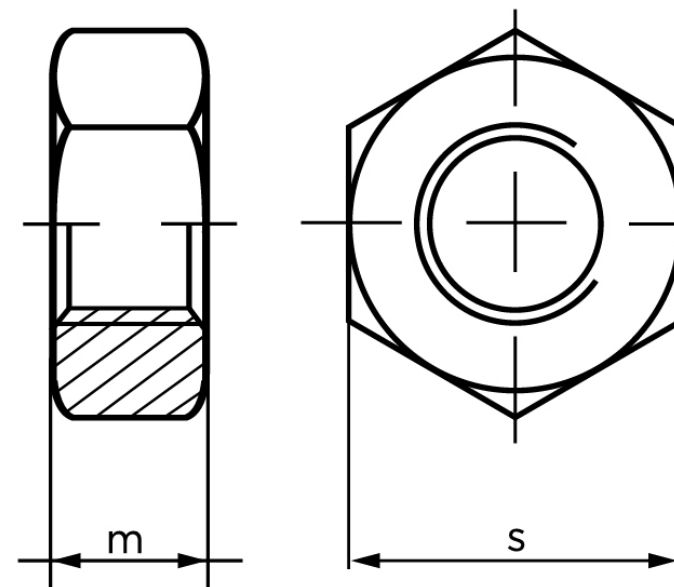

Møtrik ISO 4032 Varmforzinket Stål Kl. 5-2 (M20 (50 Stk))

SKU: 040325240200000

GTIN:

Norm	ISO 4032
Dimensions	20
m_{ISO/DIN}	18/16
s_{ISO/DIN}	30
Mere info om ISO 4032	ISO 4032

Bemærk disse data er vejledende, og informationerne skal anses som vejledende, Bolte.dk stiller ingen garanti eller kan stilles til ansvar for overstående datatabel. Er du i tvivl så kontakt os på 75154999.

Vil du vide mere om dette produkt
Forespørg pris her