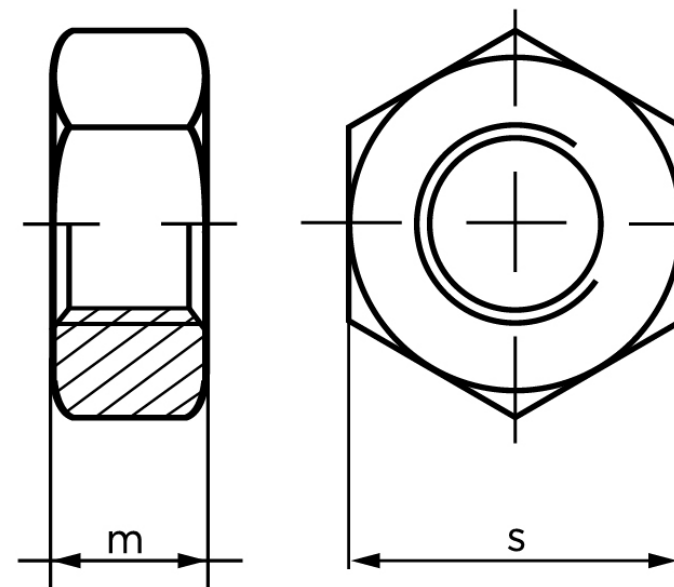

Møtrik ISO 4032 Gulforzinket Stål Kl. 5-2 (A106) M20 (100 Stk)

SKU: 040325640200000

GTIN:

Norm	ISO 4032
Dimensions	20
m _{ISO/DIN}	18/16
s _{ISO/DIN}	30
Mere info om ISO 4032	ISO 4032

Bemærk disse data er vejledende, og informationerne skal anses som vejledende, Bolte.dk stiller ingen garanti eller kan stilles til ansvar for overstående datatabel. Er du i tvivl så kontakt os på 75154999.