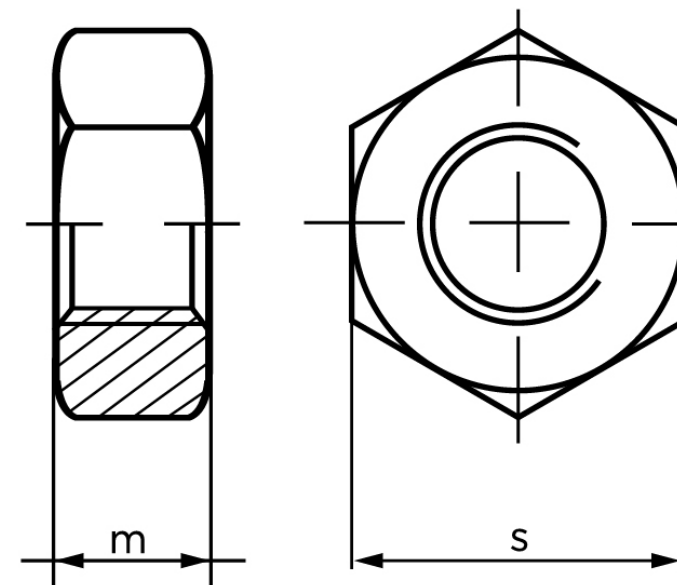

Møtrik ISO 4032 Elforzinket Stål Kl. 8 Med L M20 (50 Stk)

SKU: 040328140200000

GTIN:

Norm	ISO 4032
Dimensions	20
m_{ISO/DIN}	18/16
s_{ISO/DIN}	30
Mere info om ISO 4032	ISO 4032

Bemærk disse data er vejledende, og informationerne skal anses som vejledende, Bolte.dk stiller ingen garanti eller kan stilles til ansvar for overstående datatabel. Er du i tvivl så kontakt os på 75154999.

Vil du vide mere om dette produkt
Forespørg pris her