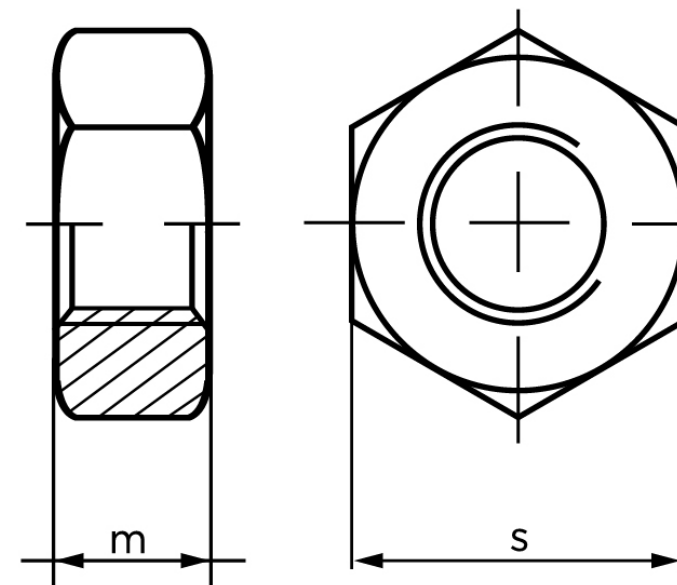

Møtrik ISO 4032 Rustfri A2-(70*) Med Links M20 (10 Stk)

SKU: 040329240200000

GTIN:

Norm	ISO 4032
Dimensions	20
m _{ISO/DIN}	18/16
s _{ISO/DIN}	30
Mere info om ISO 4032	ISO 4032

Bemærk disse data er vejledende, og informationerne skal anses som vejledende, Bolte.dk stiller ingen garanti eller kan stilles til ansvar for overstående datatabel. Er du i tvivl så kontakt os på 75154999.