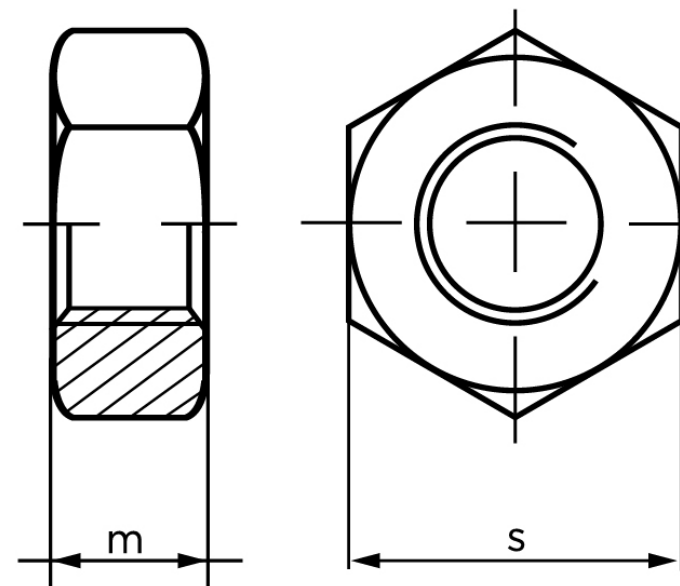

## Møtrik ISO 4032 Rustfri-Syrefast A4-(70\*) M

SKU: 040329400200000

GTIN:

Norm	ISO 4032
Dimensions	20
m <sub>ISO/DIN</sub>	18/16
s <sub>ISO/DIN</sub>	30
Mere info om ISO 4032	<b>ISO 4032</b>

Bemærk disse data er vejledende, og informationerne skal anses som vejledende, Bolte.dk stiller ingen garanti eller kan stilles til ansvar for overstående datatabel. Er du i tvivl så kontakt os på 75154999.