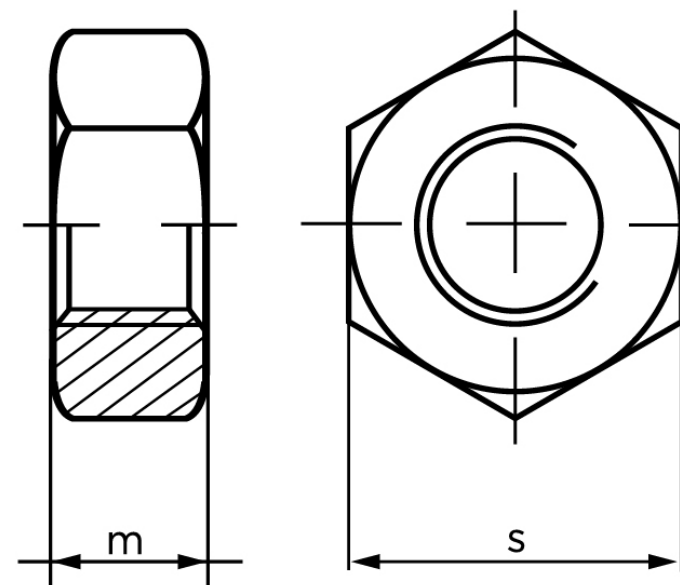

## Møtrik ISO 4032 Messing M2 (100 Stk)

SKU: 040327009020000

GTIN:

Norm	ISO 4032
Dimensions	2
m <sub>ISO/DIN</sub>	1,6
s <sub>ISO/DIN</sub>	4
Mere info om ISO 4032	<b>ISO 4032</b>

Bemærk disse data er vejledende, og informationerne skal anses som vejledende, Bolte.dk stiller ingen garanti eller kan stilles til ansvar for overstående datatabel. Er du i tvivl så kontakt os på 75154999.