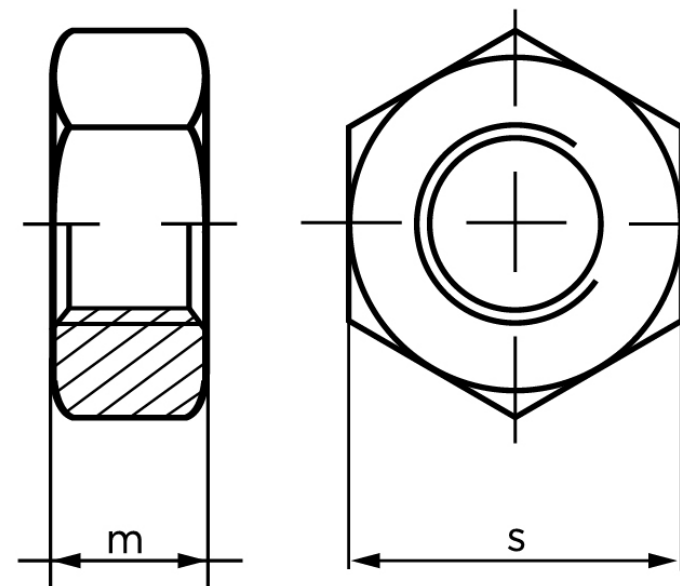

## Møtrik ISO 4032 Elforzinket Stål Kl. 10 M22

SKU: 040321100220000

GTIN:

Norm	ISO 4032
Dimensions	22
m <sub>ISO/DIN</sub>	19.4/18
s <sub>ISO/DIN</sub>	34/32
Mere info om ISO 4032	<b>ISO 4032</b>

Bemærk disse data er vejledende, og informationerne skal anses som vejledende, Bolte.dk stiller ingen garanti eller kan stilles til ansvar for overstående datatabel. Er du i tvivl så kontakt os på 75154999.