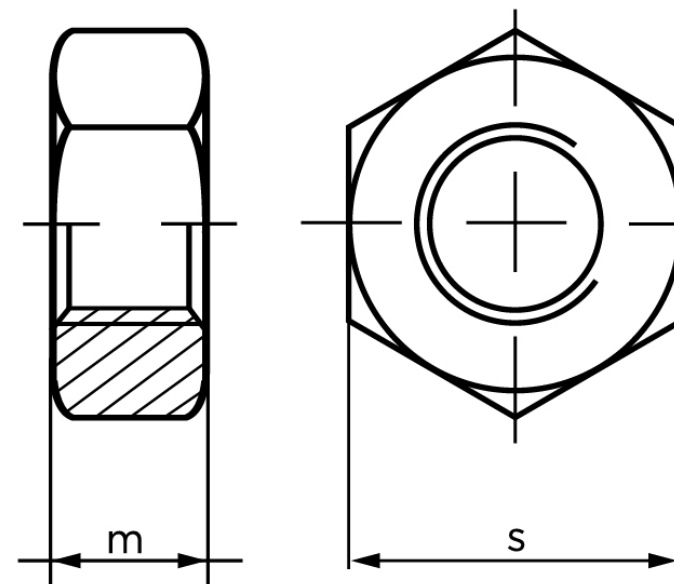

## Møtrik ISO 4032 Ubehandlet Stål Kl. 8 M22 (

SKU: 040328000220000

GTIN:

Norm	ISO 4032
Dimensions	22
m <sub>ISO/DIN</sub>	19.4/18
s <sub>ISO/DIN</sub>	34/32
Mere info om ISO 4032	<b>ISO 4032</b>

Bemærk disse data er vejledende, og informationerne skal anses som vejledende, Bolte.dk stiller ingen garanti eller kan stilles til ansvar for overstående datatabel. Er du i tvivl så kontakt os på 75154999.