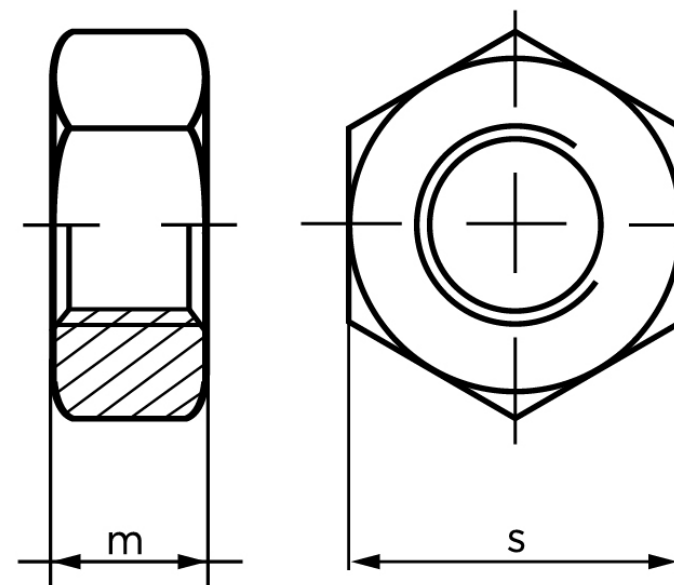

Møtrik ISO 4032 Rustfri A2-(70*) M22 (10 S)

SKU: 040329200220000

GTIN:

Norm	ISO 4032
Dimensions	22
m_{ISO/DIN}	19.4/18
s_{ISO/DIN}	34/32
Mere info om ISO 4032	ISO 4032

Bemærk disse data er vejledende, og informationerne skal anses som vejledende, Bolte.dk stiller ingen garanti eller kan stilles til ansvar for overstående datatabel. Er du i tvivl så kontakt os på 75154999.

Vil du vide mere om dette produkt

Forespørg pris her