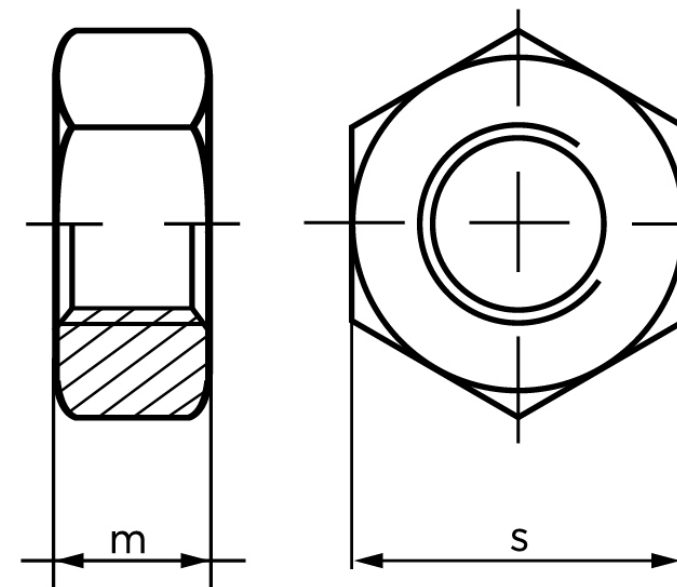

Møtrik ISO 4032 Rustfri-Syrefast A4 Med Lin M22 (10 Stk)

SKU: 040329440220000

GTIN:

Norm	ISO 4032
Dimensions	22
m_{ISO/DIN}	19.4/18
s_{ISO/DIN}	34/32
Mere info om ISO 4032	ISO 4032

Bemærk disse data er vejledende, og informationerne skal anses som vejledende, Bolte.dk stiller ingen garanti eller kan stilles til ansvar for overstående datatabel. Er du i tvivl så kontakt os på 75154999.

Vil du vide mere om dette produkt
Forespørg pris her