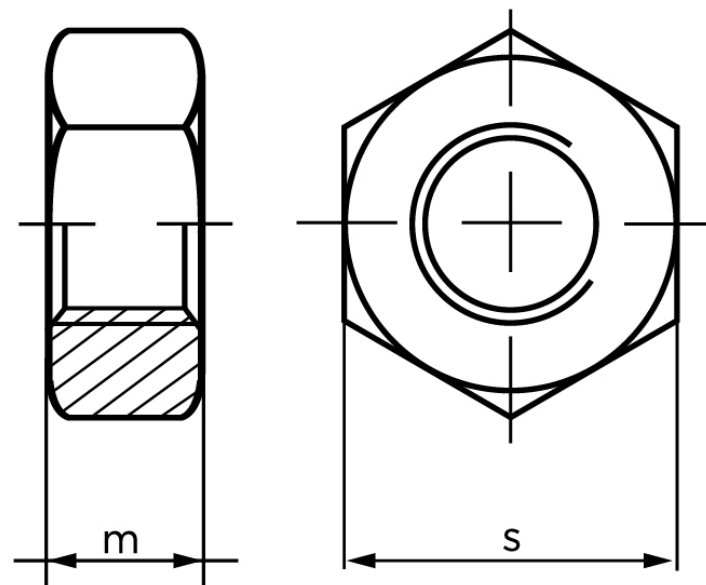

Møtrik ISO 4032 Ubehandlet Stål Kl. 6 AU M2,3 (1000 Stk)

SKU: 040323010023000

GTIN:

Norm	ISO 4032
Dimensions	2,3
m _{ISO/DIN}	1,8
s _{ISO/DIN}	4,5
Bemærkning	Dimension iht. DIN 934:1963

Bemærk disse data er vejlede, og informationerne skal anses som vejledende, Bolte.dk stiller ingen garanti eller kan stilles til ansvar for overstående datatabel. Er du i tvivl så kontakt os på 75154999.