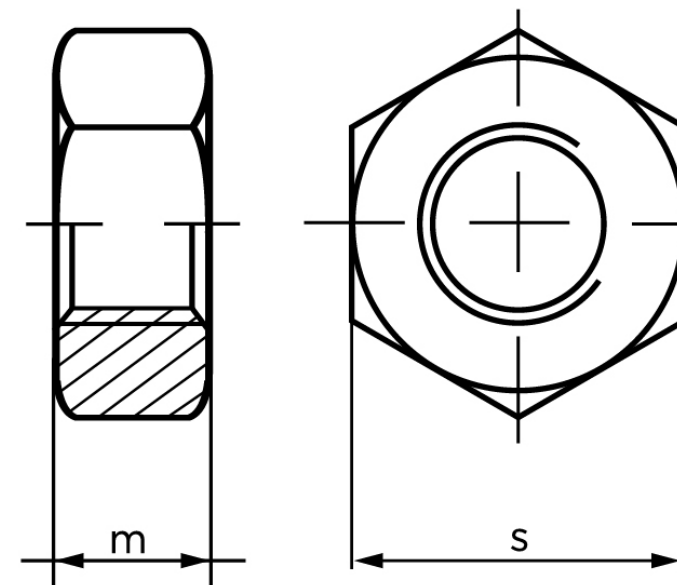

Møtrik ISO 4032 Elforzinket Stål Kl. 5-2 (AD) (50 Stk)

SKU: 040325140240000

GTIN:

Norm	ISO 4032
Dimensions	24
m _{ISO/DIN}	21.5/19
s _{ISO/DIN}	36
Mere info om ISO 4032	ISO 4032

Bemærk disse data er vejledende, og informationerne skal anses som vejledende, Bolte.dk stiller ingen garanti eller kan stilles til ansvar for overstående datatabel. Er du i tvivl så kontakt os på 75154999.