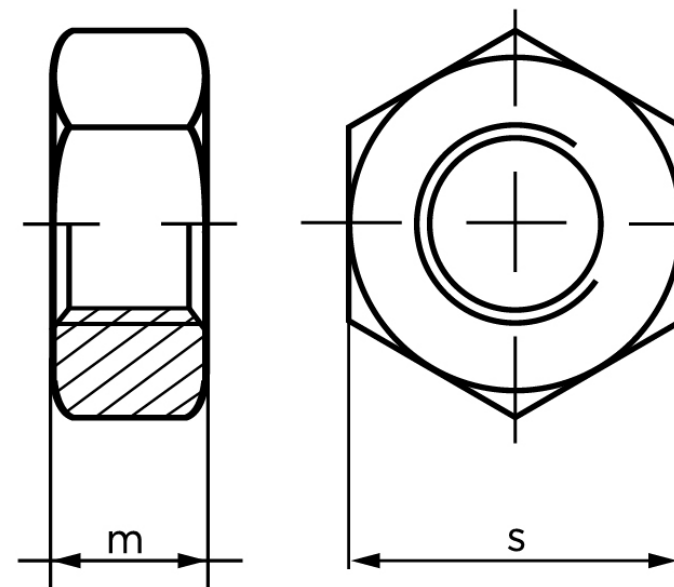

Møtrik ISO 4032 Varmforzinket Stål Kl. 5-2 (M24 (50 Stk))

SKU: 040325240240000

GTIN:

Norm	ISO 4032
Dimensions	24
m_{ISO/DIN}	21.5/19
s_{ISO/DIN}	36
Mere info om ISO 4032	ISO 4032

Bemærk disse data er vejledende, og informationerne skal anses som vejledende, Bolte.dk stiller ingen garanti eller kan stilles til ansvar for overstående datatabel. Er du i tvivl så kontakt os på 75154999.

Vil du vide mere om dette produkt
Forespørg pris her