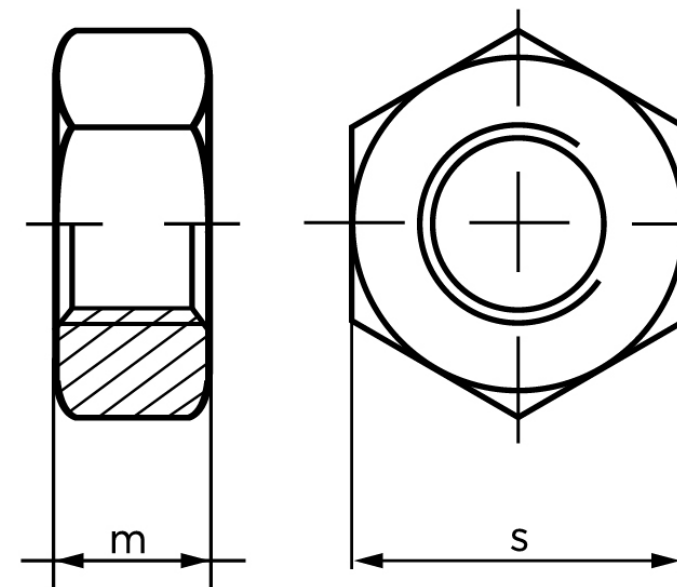

Møtrik ISO 4032 Gulforzinket Stål Kl. 5-2 (A106) M24 (50 Stk)

SKU: 040325640240000

GTIN:

Norm	ISO 4032
Dimensions	24
m _{ISO/DIN}	21.5/19
s _{ISO/DIN}	36
Mere info om ISO 4032	ISO 4032

Bemærk disse data er vejledende, og informationerne skal anses som vejledende, Bolte.dk stiller ingen garanti eller kan stilles til ansvar for overstående datatabel. Er du i tvivl så kontakt os på 75154999.