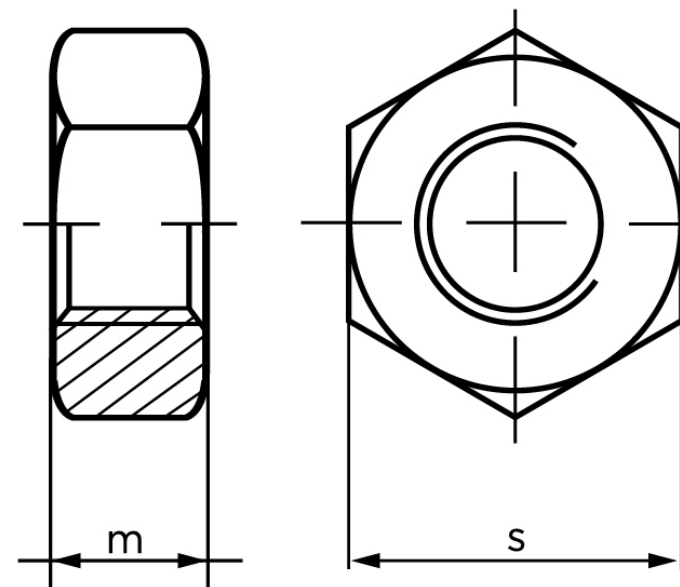

Møtrik ISO 4032 Varmforzinket Stål Kl. 8 To M24 (50 Stk)

SKU: 040328200240000

GTIN:

Norm	ISO 4032
Dimensions	24
m _{ISO/DIN}	21.5/19
s _{ISO/DIN}	36
Mere info om ISO 4032	ISO 4032

Bemærk disse data er vejledende, og informationerne skal anses som vejledende, Bolte.dk stiller ingen garanti eller kan stilles til ansvar for overstående datatabel. Er du i tvivl så kontakt os på 75154999.