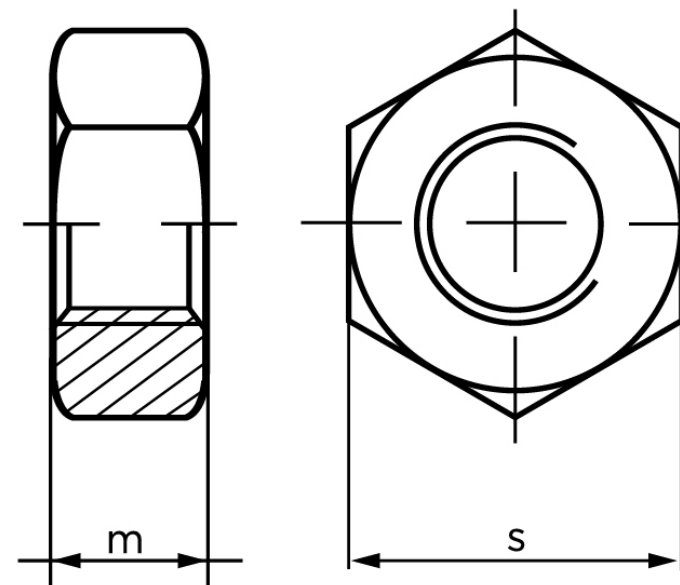

Møtrik ISO 4032 Rustfri A2-(70*) Med Links M24 (10 Stk)

SKU: 040329240240000

GTIN:

Norm	ISO 4032
Dimensions	24
m _{ISO/DIN}	21.5/19
s _{ISO/DIN}	36
Mere info om ISO 4032	ISO 4032

Bemærk disse data er vejledende, og informationerne skal anses som vejledende, Bolte.dk stiller ingen garanti eller kan stilles til ansvar for overstående datatabel. Er du i tvivl så kontakt os på 75154999.